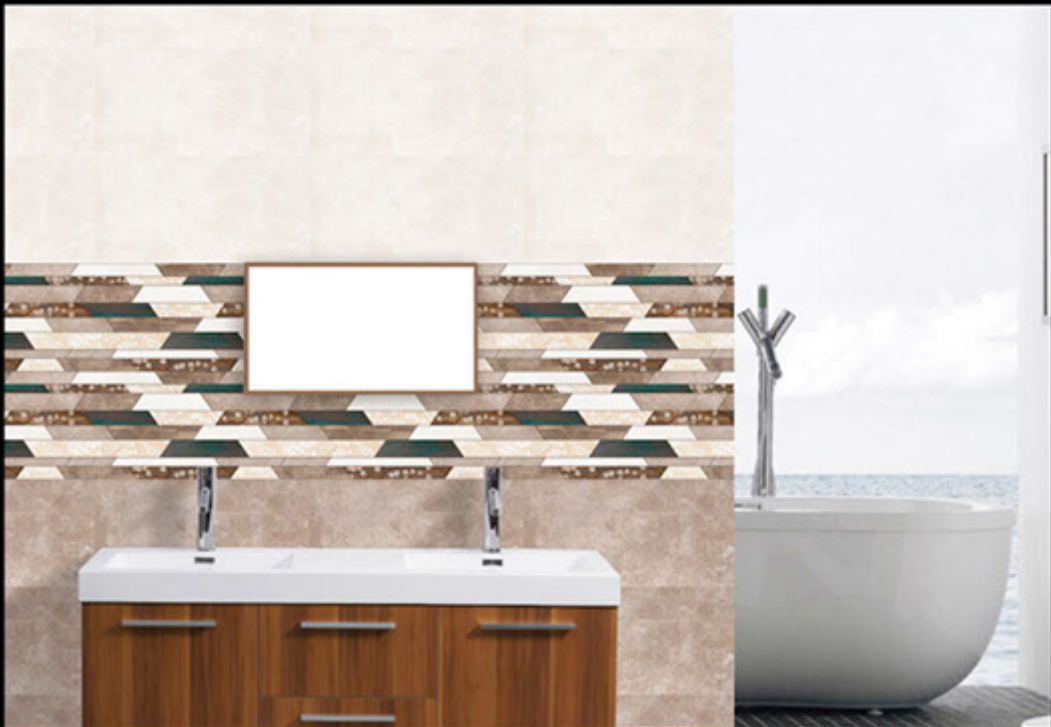

DIGITAL WALL TILES ■

SEGA
TILES

61692-L

61692-HL

61692-D

300x
600mm ■
MATT FINISH

DIGITAL WALL TILES ■

SEGA
TILES