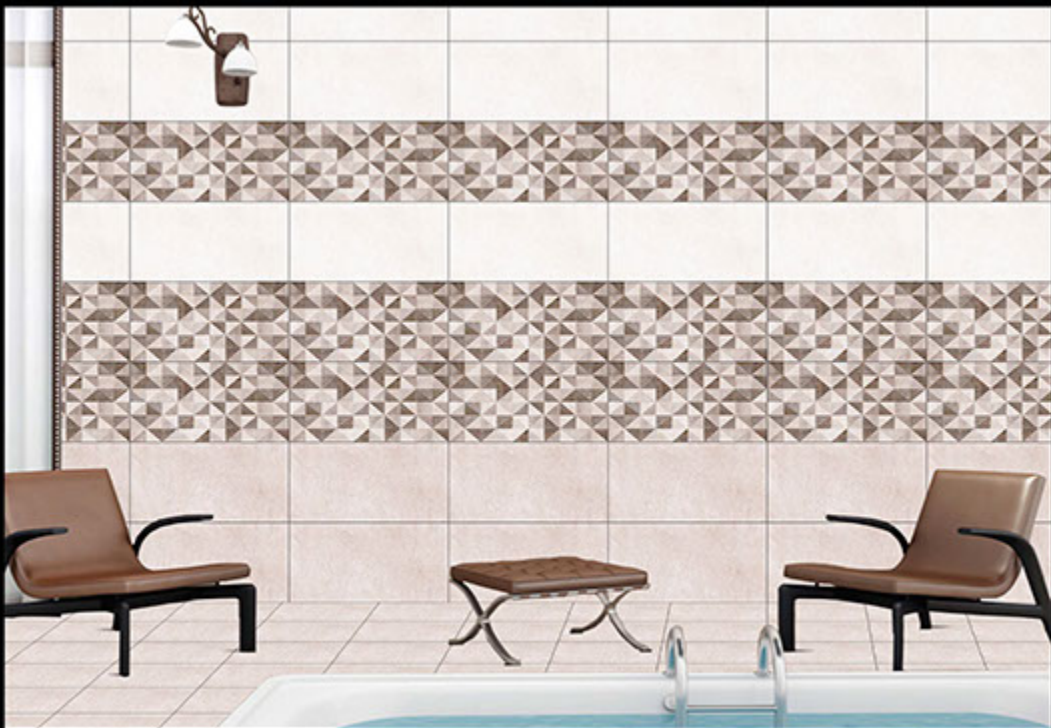

300x
600mm ■
MATT FINISH

DIGITAL WALL TILES ■

SEGA
TILES

61654-L

61654-HL

61654-D

300x
600mm ■
MATT FINISH

DIGITAL WALL TILES ■