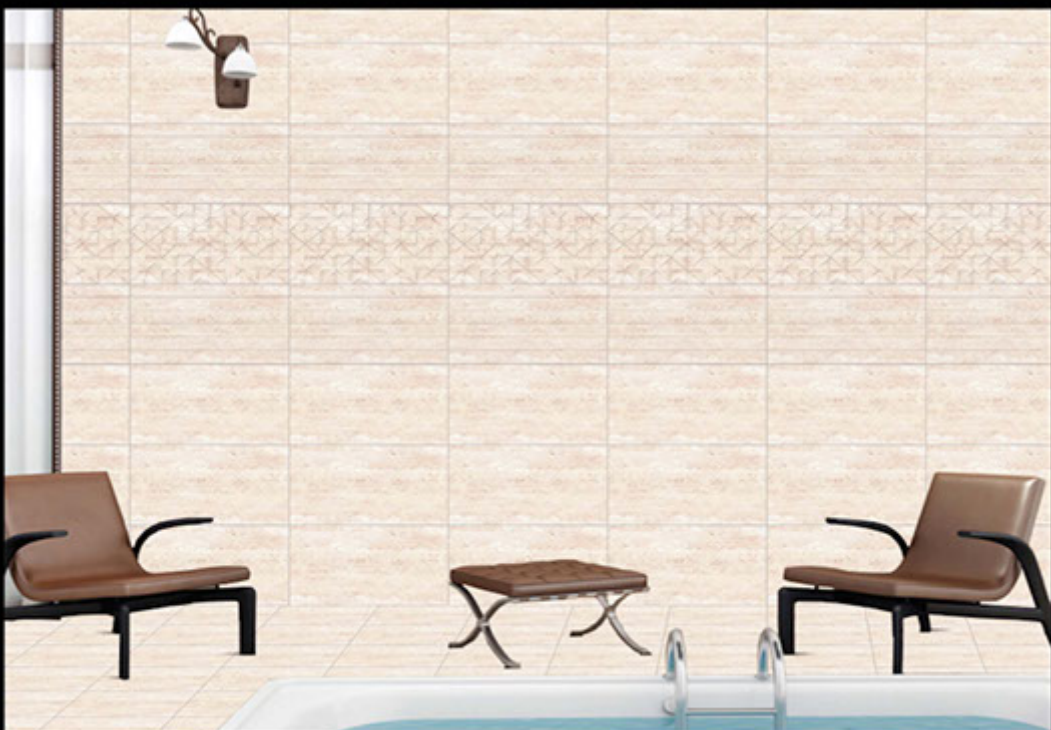

61607-HL-1