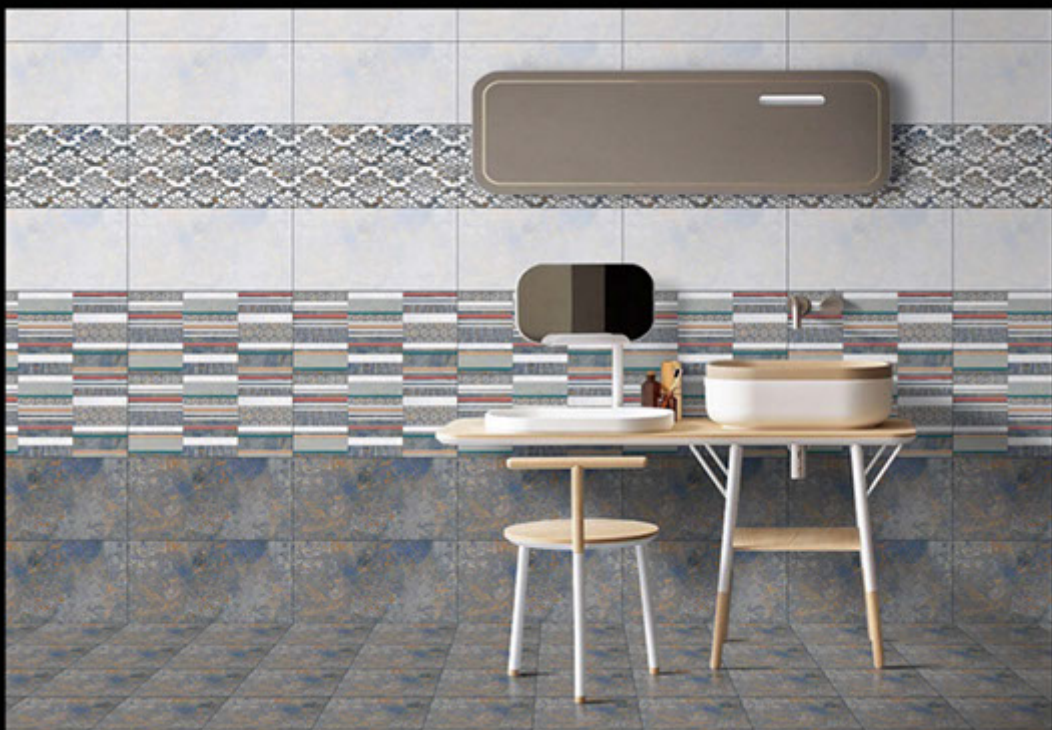

DIGITAL WALL TILES ■

SEGA
TILES

61611-L

61611-HL

61611-D

61611-HL-1

300x
600mm ■
MATT FINISH

DIGITAL WALL TILES ■