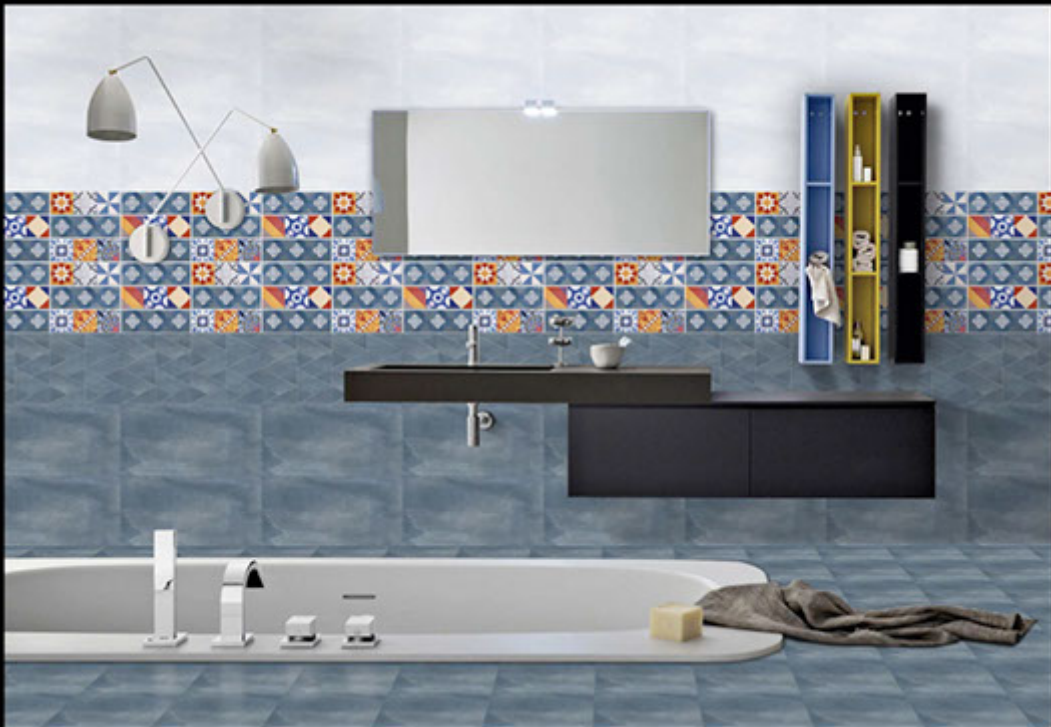

61641-L

61641-HL

61641-D

61641-HL-1

300x
600mm ■
MATT FINISH

DIGITAL WALL TILES ■

SEGA
TILES

61640-L