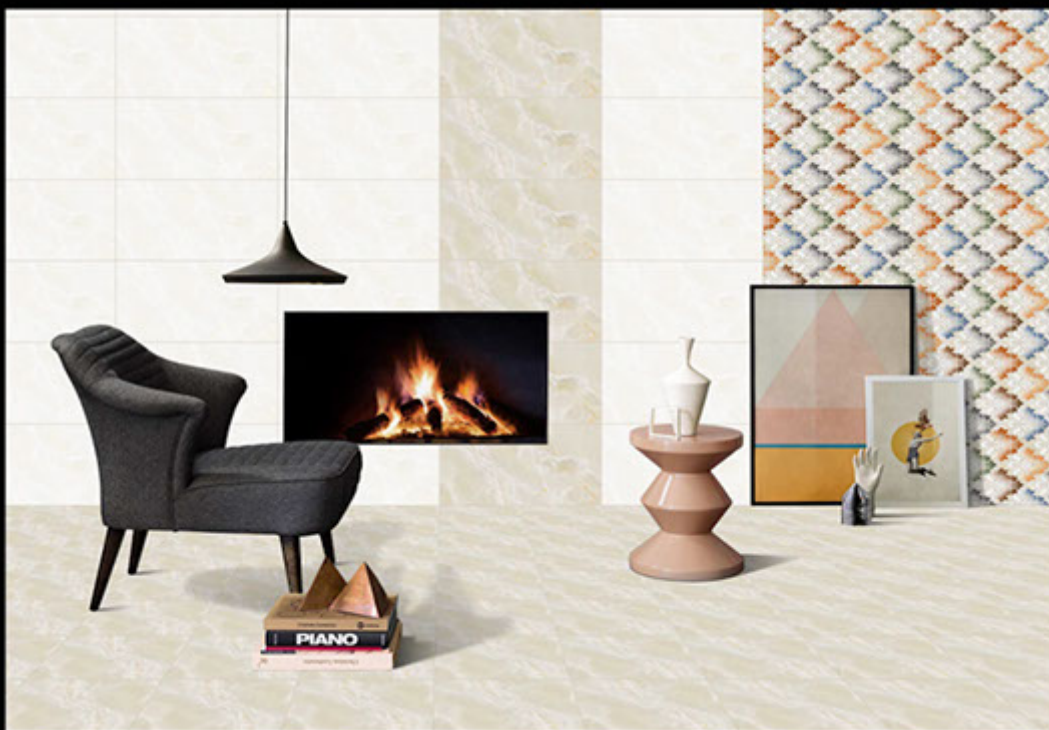

DIGITAL WALL TILES

SEGA
TILES

61308-L

61308-HL

61308-D

300x
600mm ■
GLOSSY FINISH

DIGITAL WALL TILES ■

SEGA
TILES