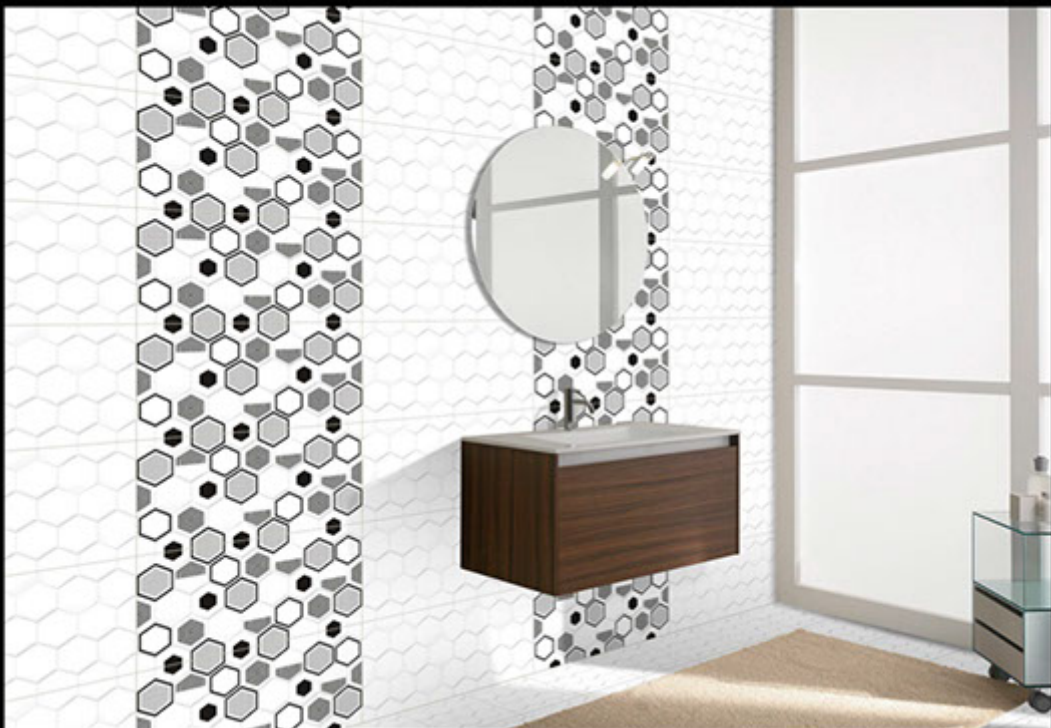

61374-HL-1