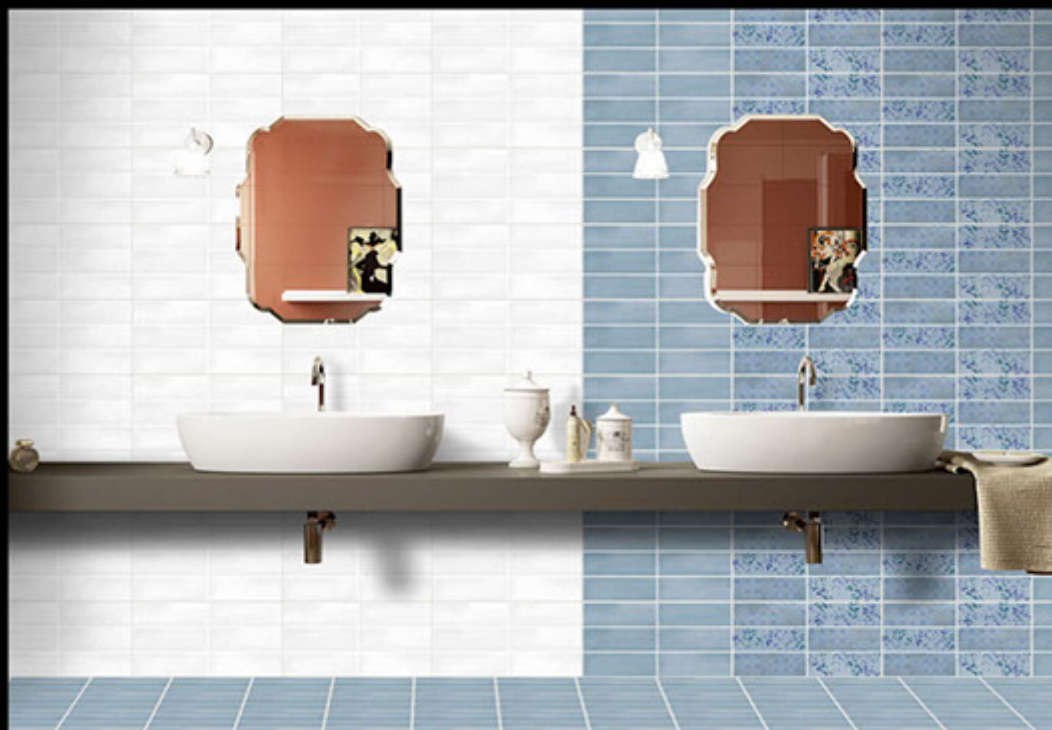

300x
600mm
GLOSSY FINISH

DIGITAL WALL TILES

SEGA
TILES

61327-L

61327-HL

61327-D

300x
600mm
GLOSSY FINISH

DIGITAL WALL TILES