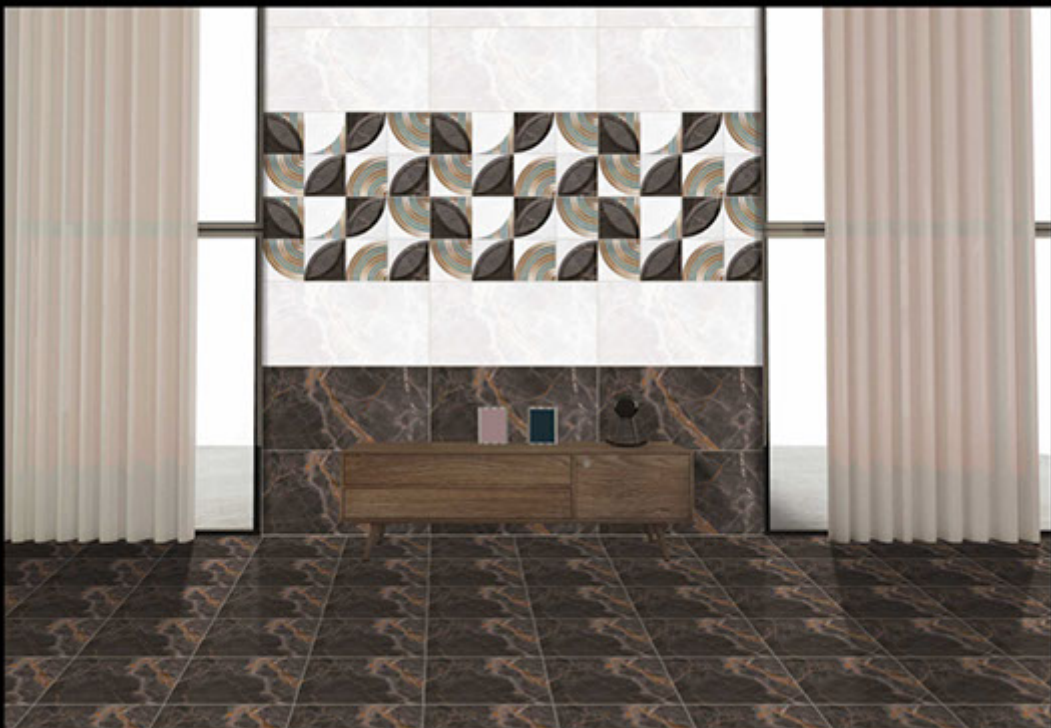

DIGITAL WALL TILES

SEGA
TILES

61395-L

61395-HL

61395-D

300x
600mm ■
GLOSSY FINISH

DIGITAL WALL TILES ■

SEGA
TILES