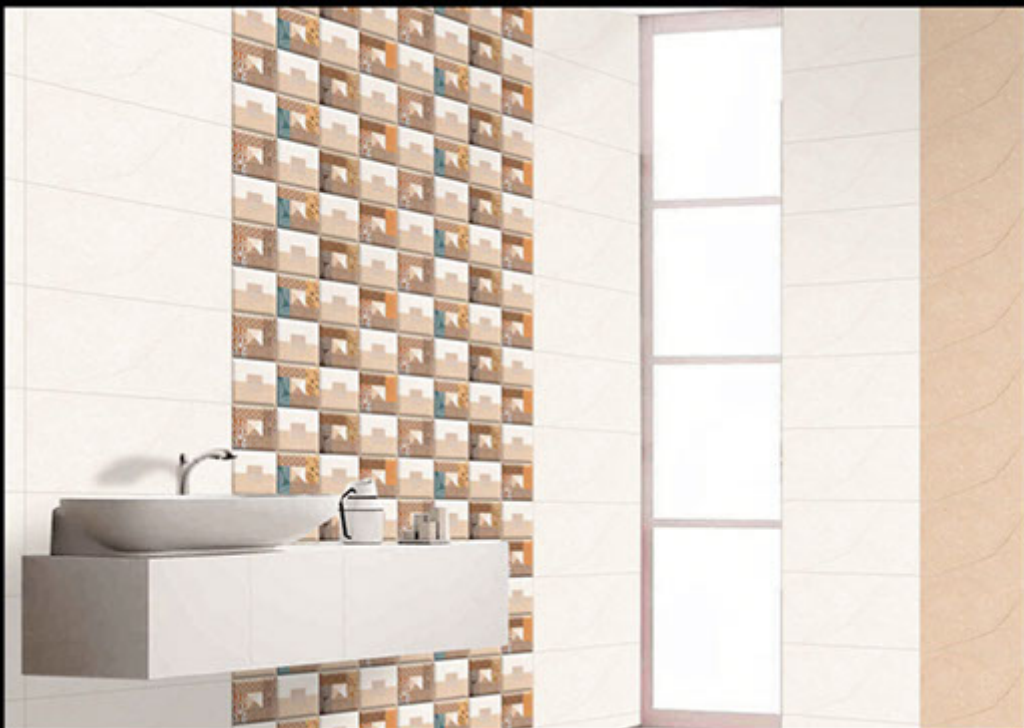

61345-D

61345-HL-1