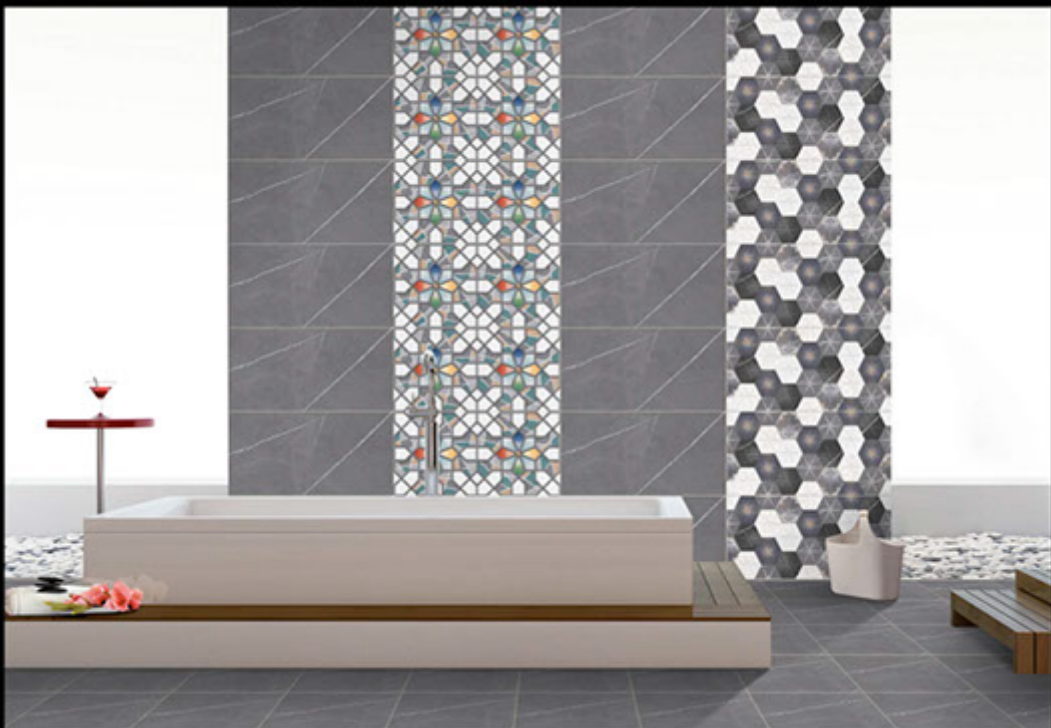

300x
600mm ■
GLOSSY FINISH

DIGITAL WALL TILES ■

SEGA
TILES

61372-L

61372-HL

61372-D

300x
600mm
GLOSSY FINISH

DIGITAL WALL TILES