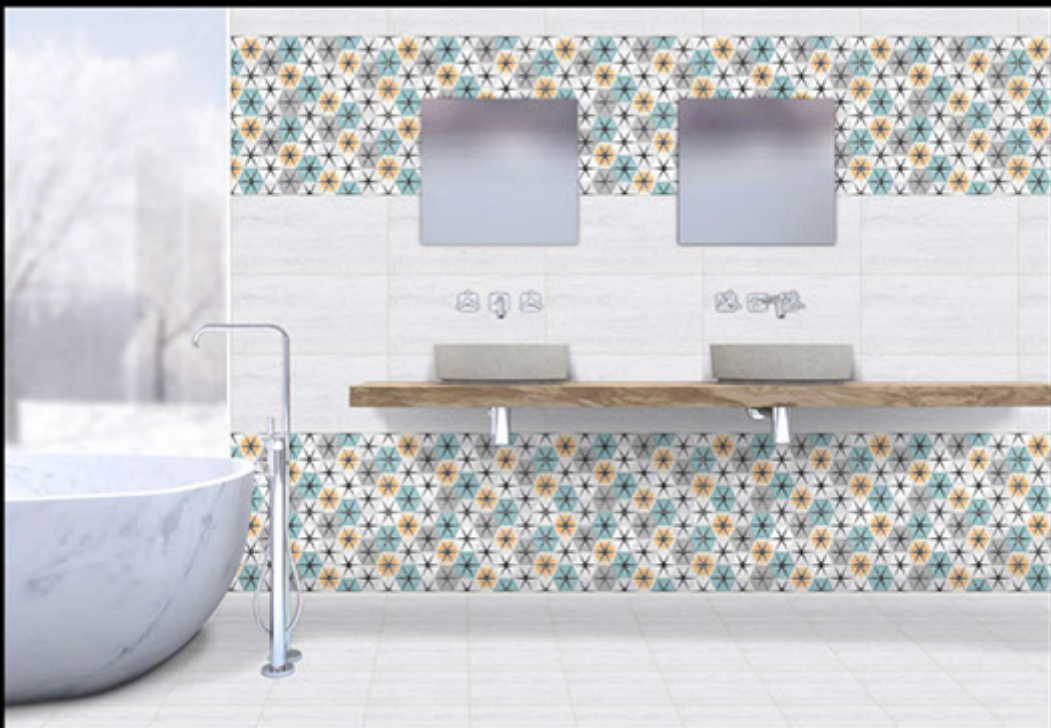

300x
600mm ■
GLOSSY FINISH

DIGITAL WALL TILES ■

SEGA
TILES