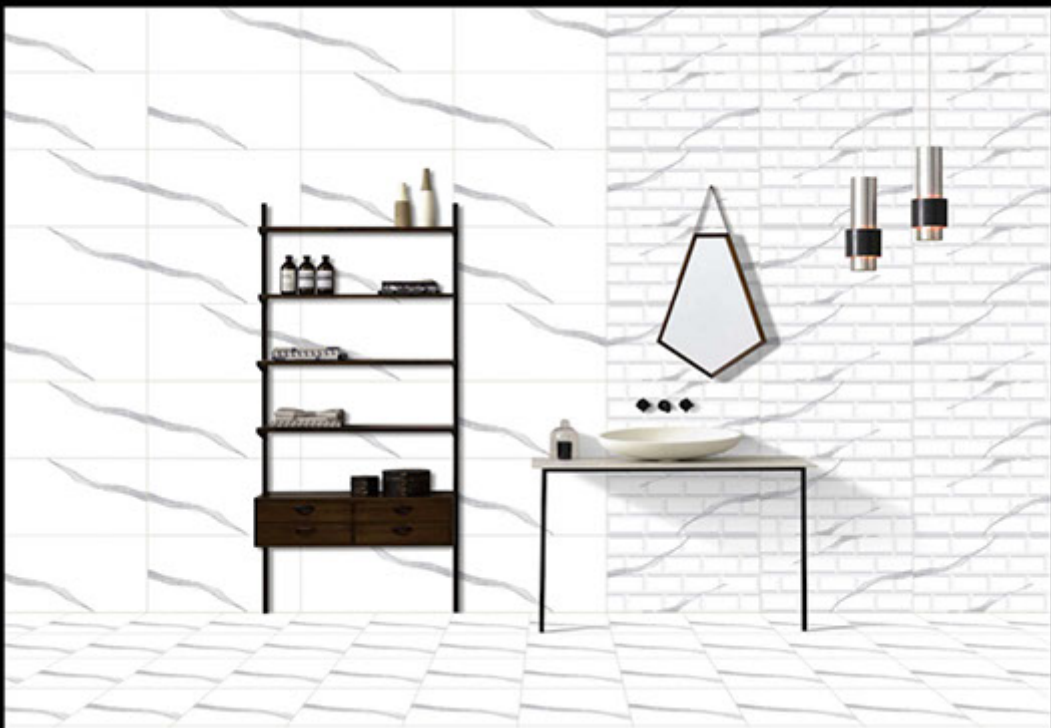

300x
600mm ■
GLOSSY FINISH

DIGITAL WALL TILES ■

SEGA
TILES