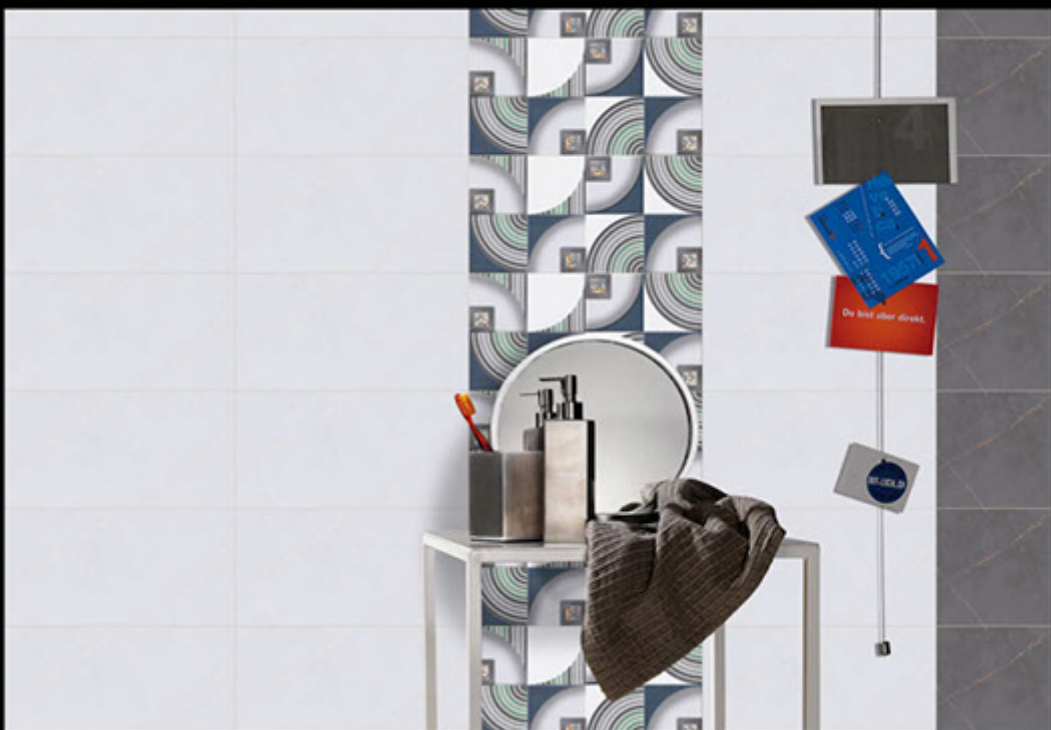

DIGITAL WALL TILES ■

SEGA
TILES

61380-L

61380-HL

61380-D

300x
600mm ■
GLOSSY FINISH

DIGITAL WALL TILES ■

SEGA
TILES