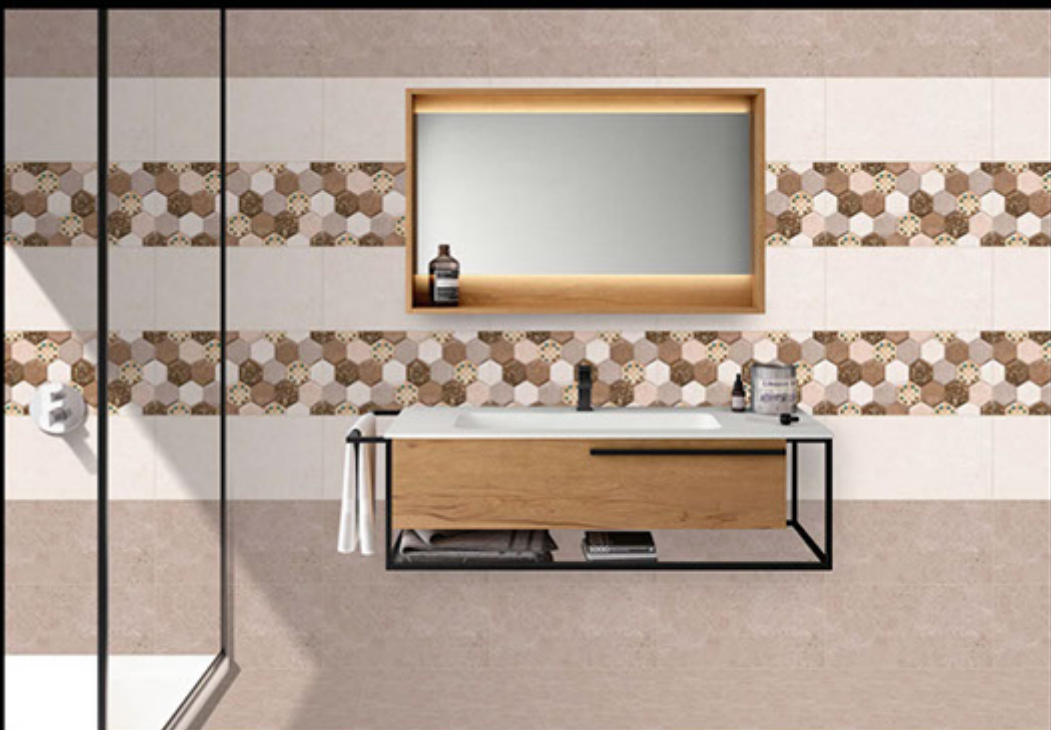

300x
600mm ■
GLOSSY FINISH

DIGITAL WALL TILES ■

SEGA
TILES

61382-D