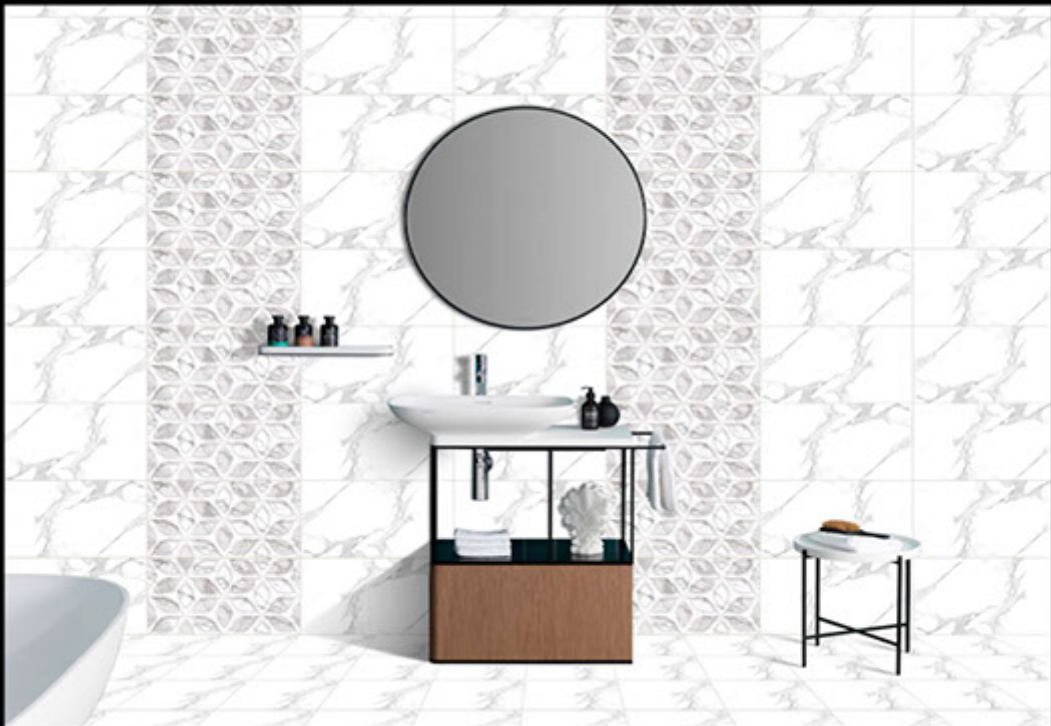

300x
600mm ■
GLOSSY FINISH

DIGITAL WALL TILES ■

SEGA
TILES

61376-L

61376-HL

61376-HL-1

300x
600mm ■
GLOSSY FINISH

DIGITAL WALL TILES ■