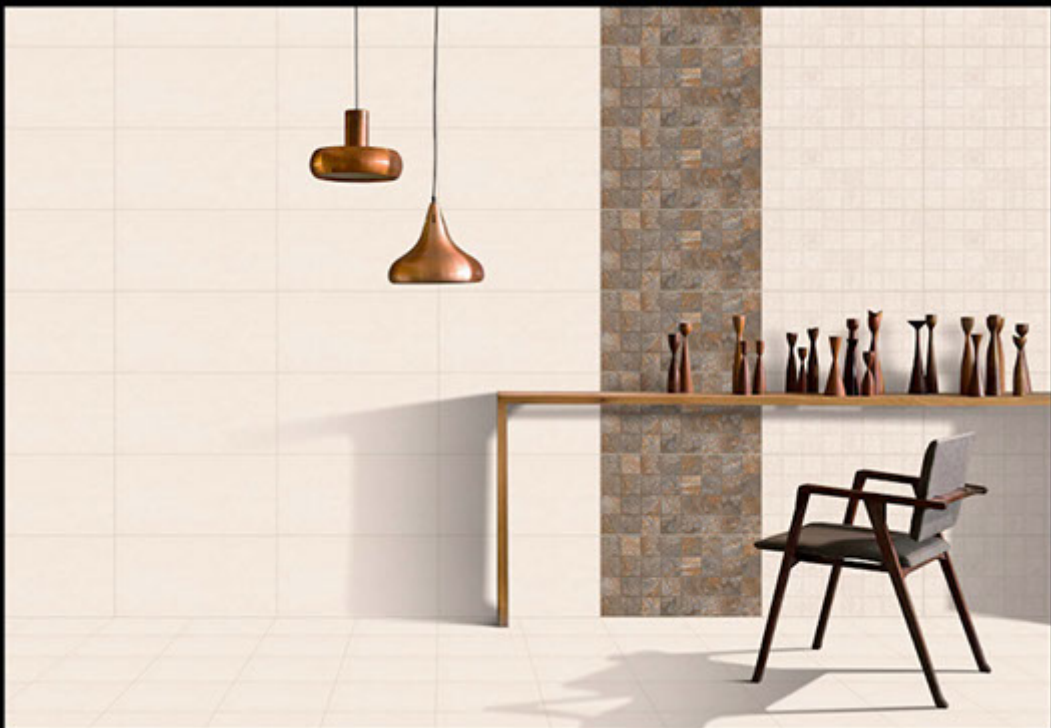

61140-HL-1