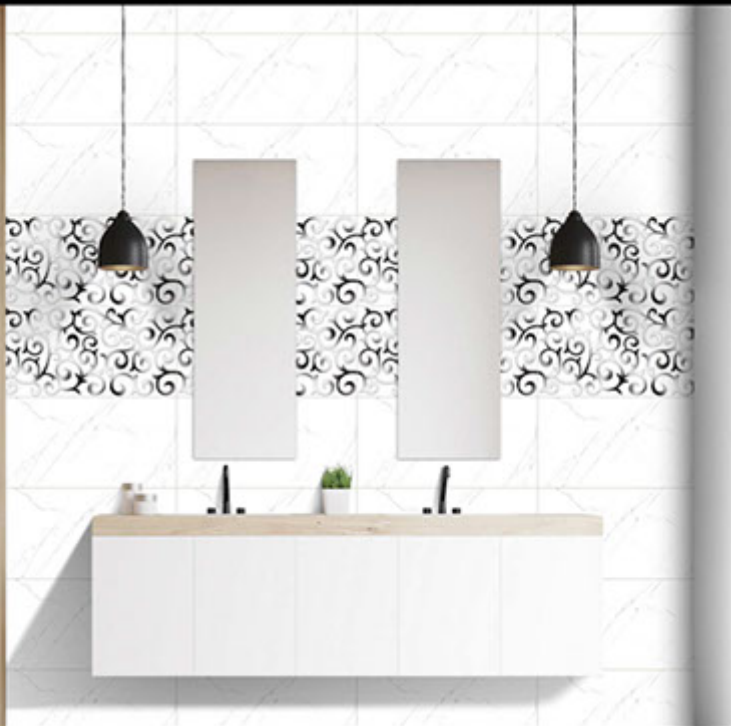

61289-LT

61289-HL

61289-HL-2

61289-HL-3

61289-HL-1

300x
600mm ■
GLOSSY FINISH

DIGITAL WALL TILES ■

SEGA
TILES