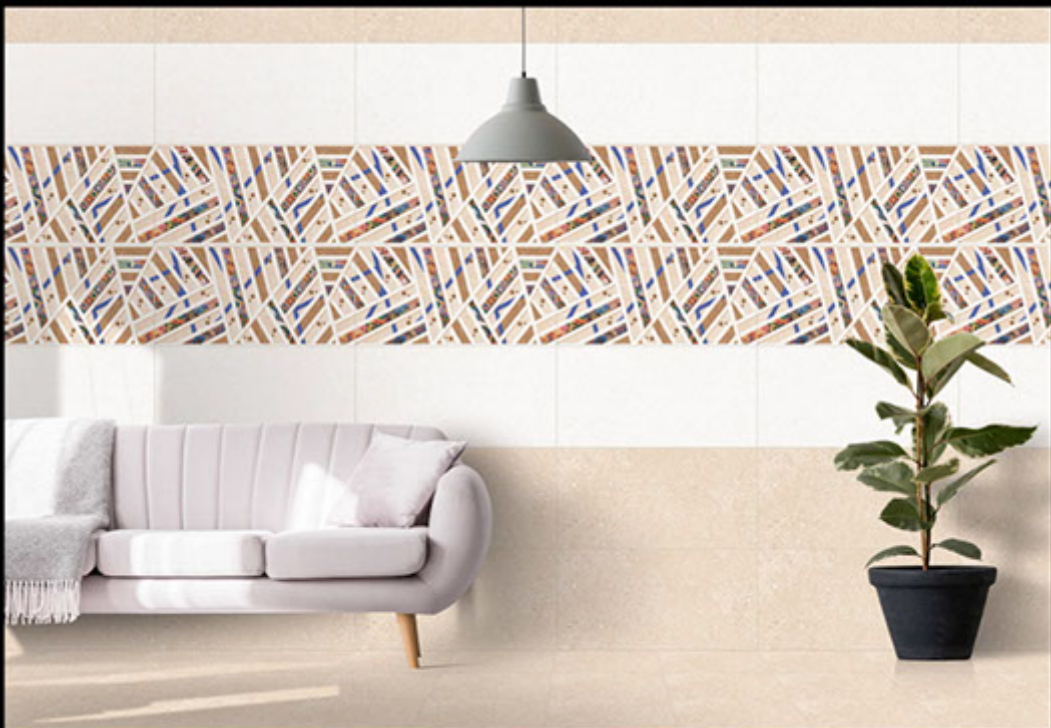

300x
600mm ■
GLOSSY FINISH

DIGITAL WALL TILES ■

SEGA
TILES

61260-D