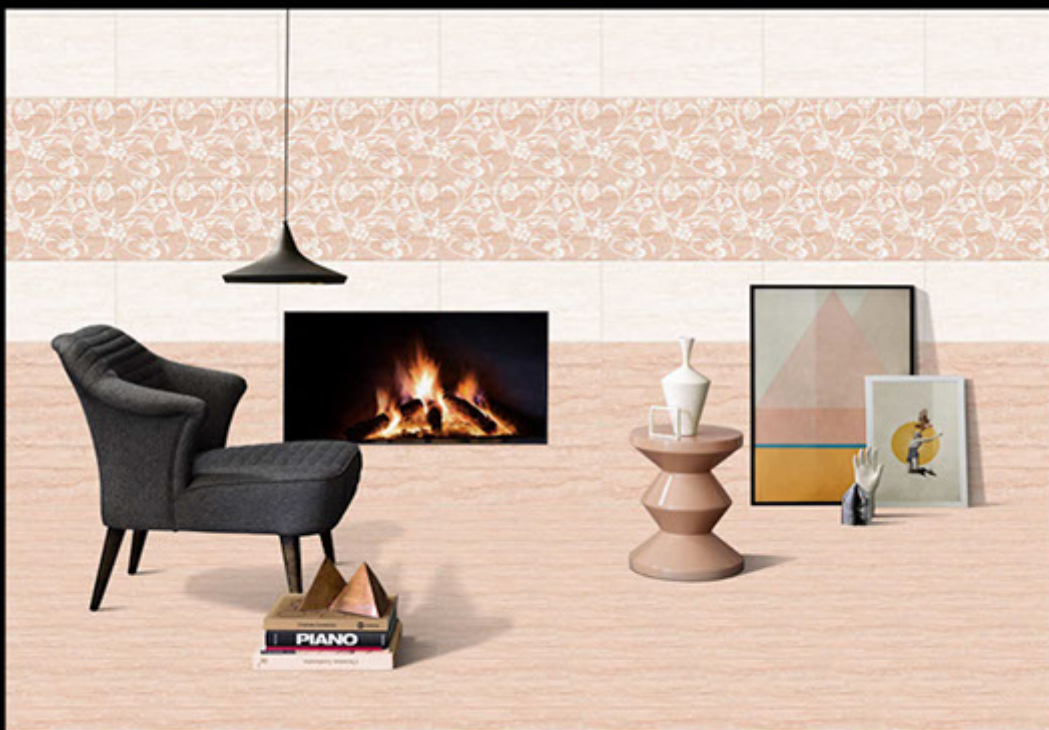

DIGITAL WALL TILES

SEGA
TILES

61186-L

61186-HL

61186-D

300x
600mm
GLOSSY FINISH

DIGITAL WALL TILES

SEGA
TILES