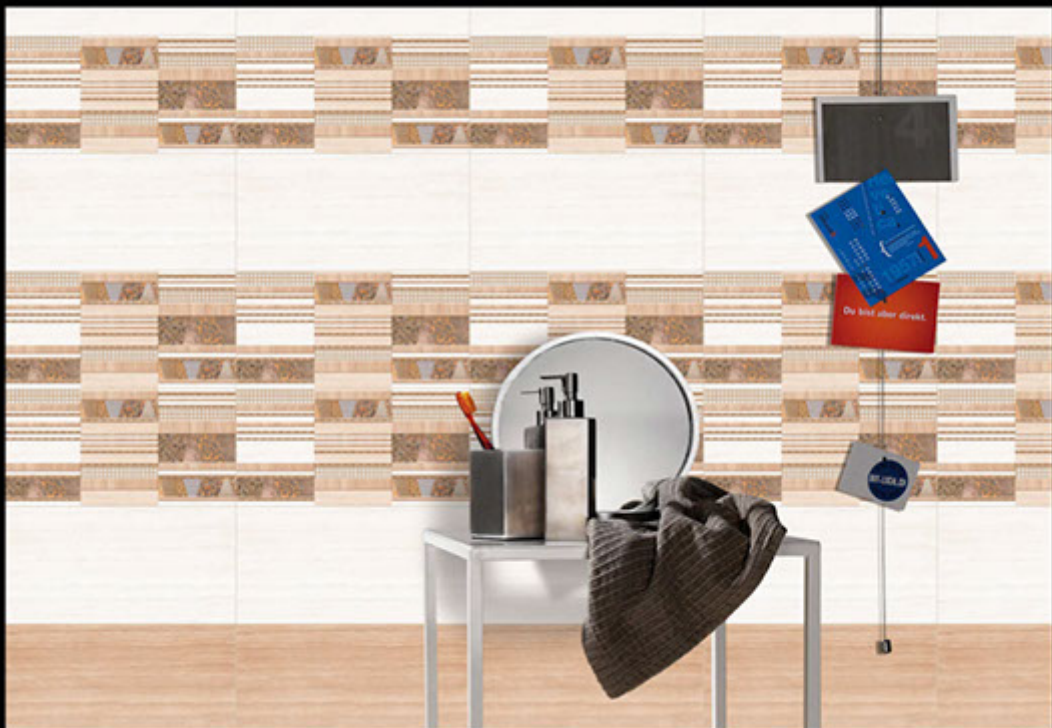

SEGA
TILES

61285-LT

61285-HL

61285-DK

300x
600mm ■
GLOSSY FINISH

DIGITAL WALL TILES ■

SEGA
TILES

61284-LT