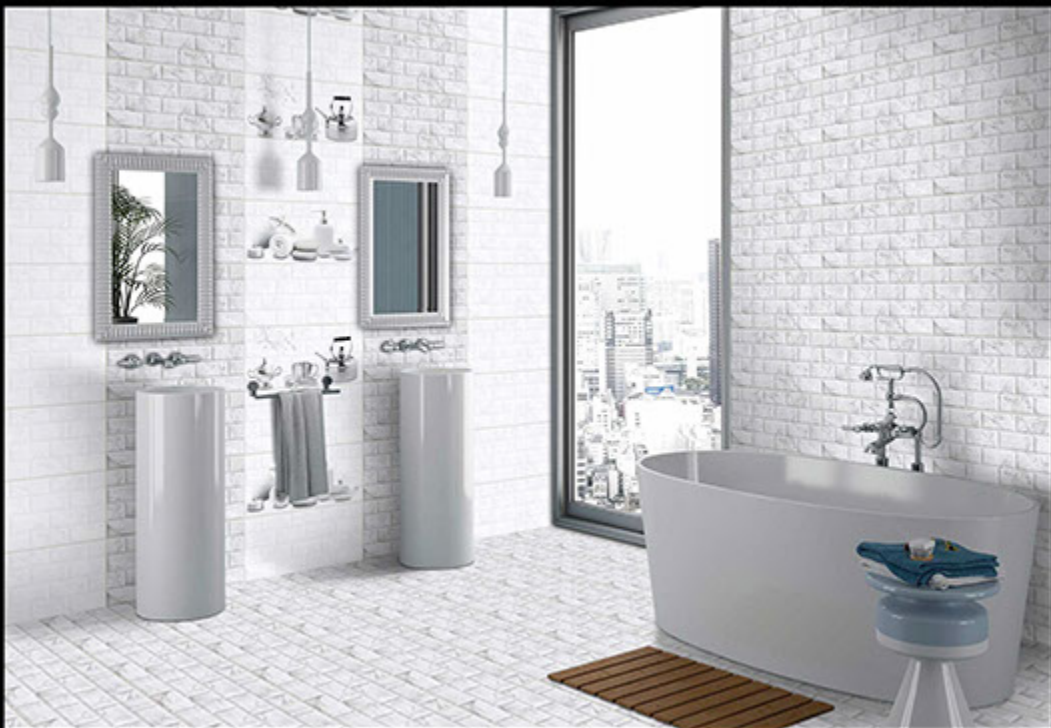

61433-D

61433-HL