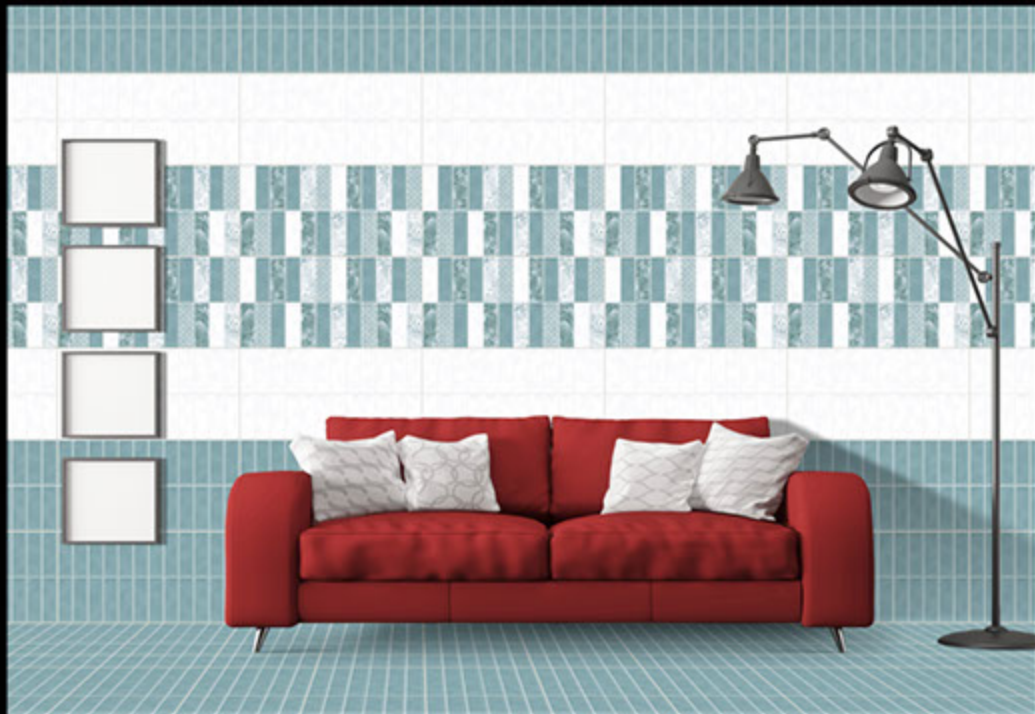

61476-D

61476-HL

300x
600mm ■
GLOSSY FINISH

DIGITAL WALL TILES ■

SEGA
TILES

61475-L

61475-D

61475-HL