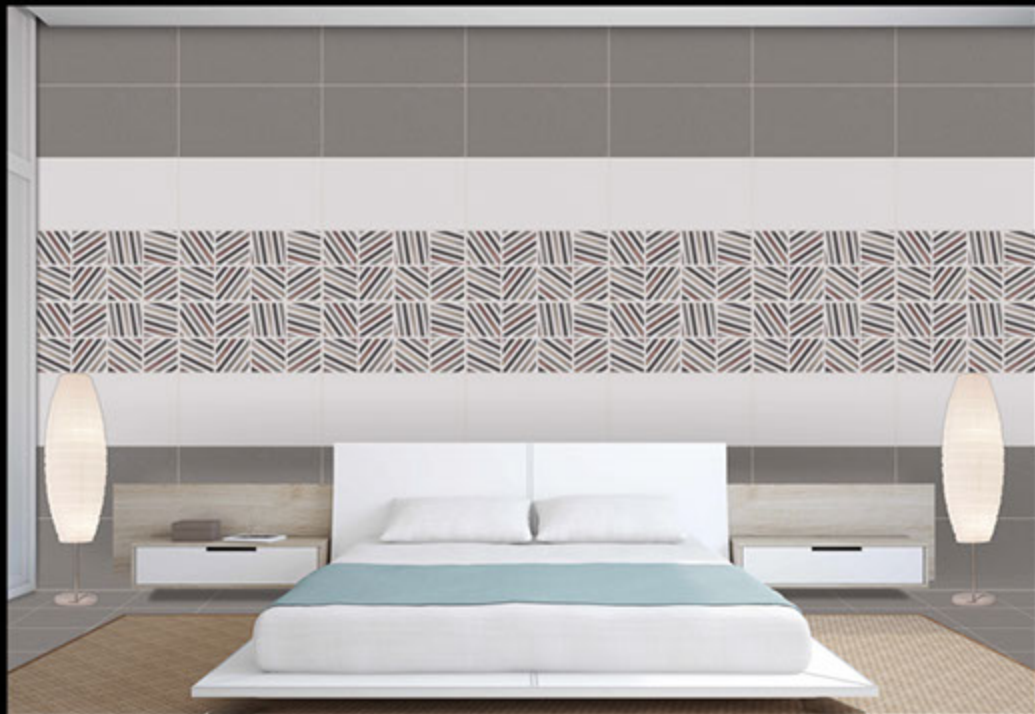

61488-D

61488-HL