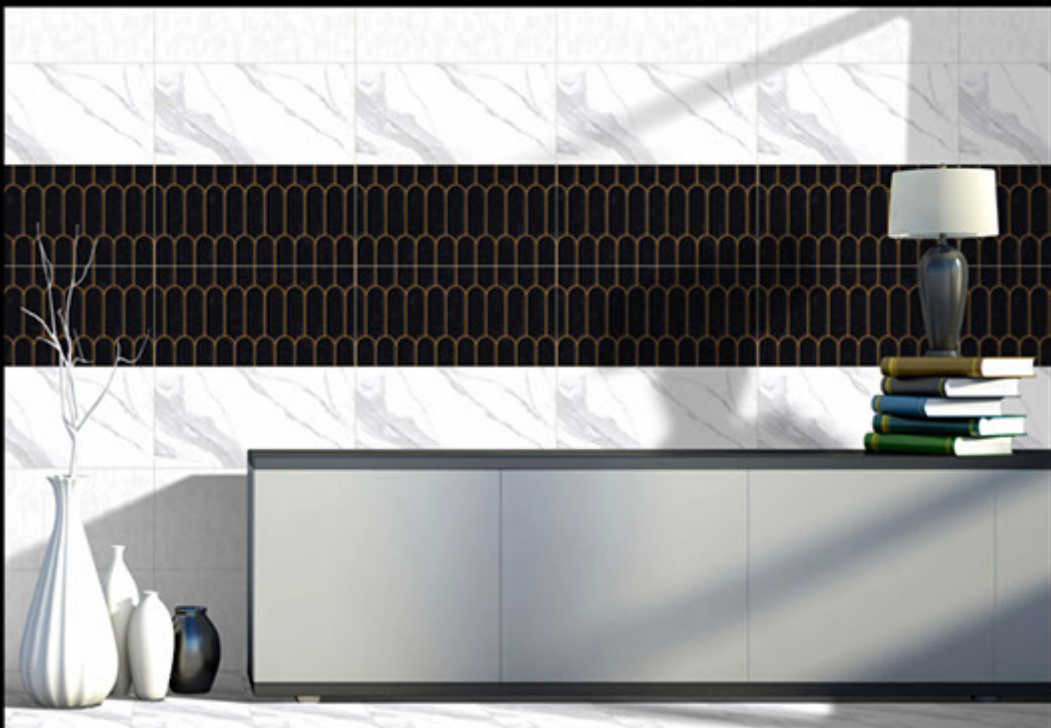

61460-D

300x
600mm ■
GLOSSY FINISH

DIGITAL WALL TILES ■

SEGA
TILES

61459-L

61459-HL

61459-HL-1

300x
600mm ■
GLOSSY FINISH