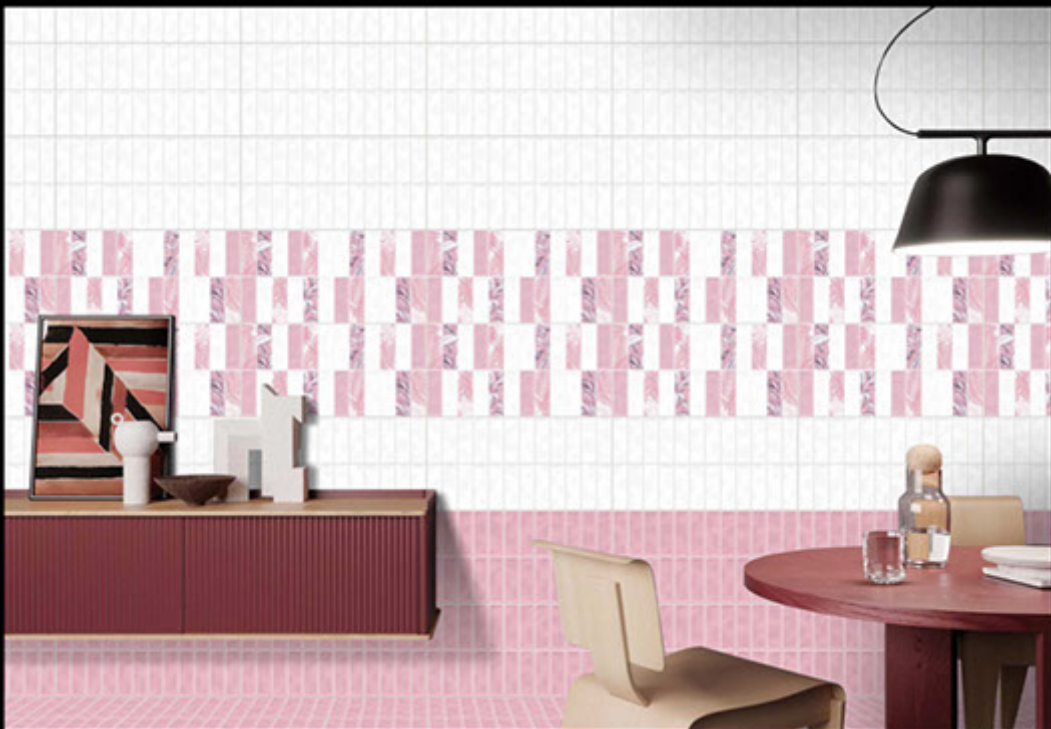

300x
600mm ■
GLOSSY FINISH

DIGITAL WALL TILES ■

SEGA
TILES

61460-D