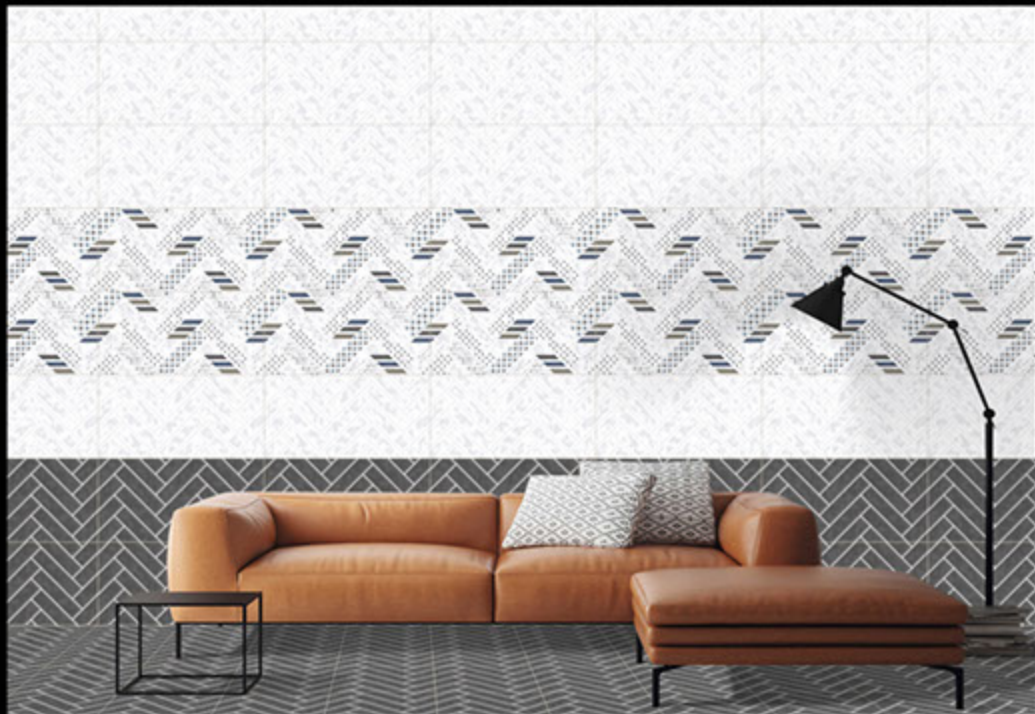

300x
600mm ■
GLOSSY FINISH

DIGITAL WALL TILES ■

SEGA
TILES