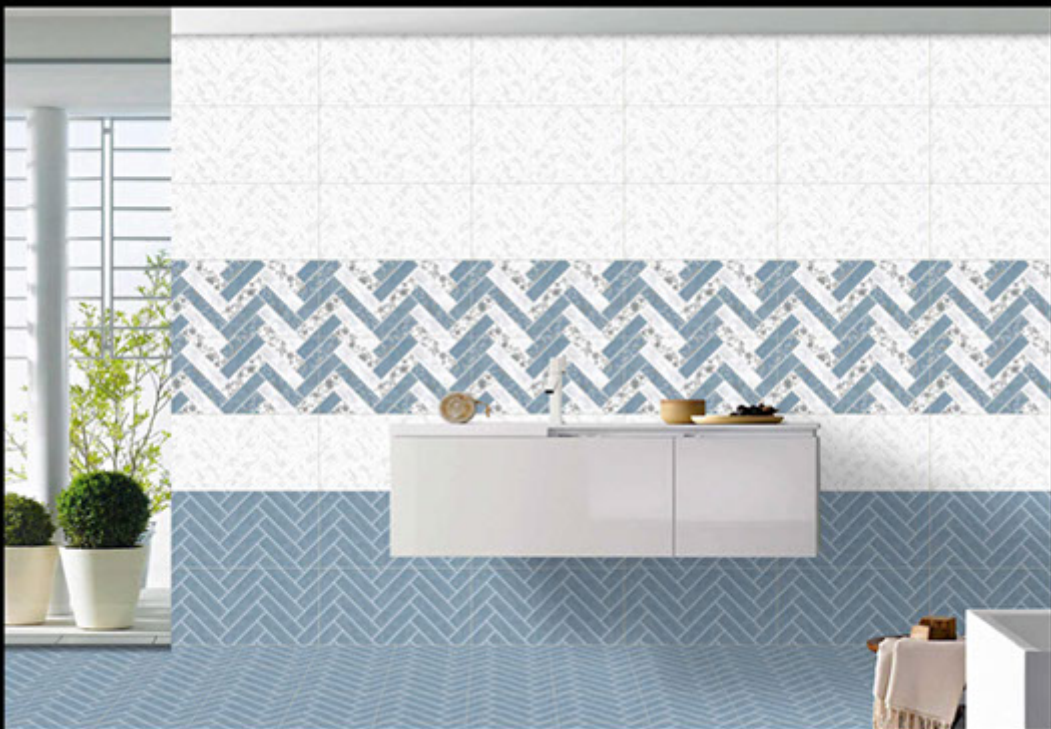

61464-L

61464-HL

61464-D

300x
600mm ■
GLOSSY FINISH

DIGITAL WALL TILES ■

SEGA
TILES

61463-D

61463-L