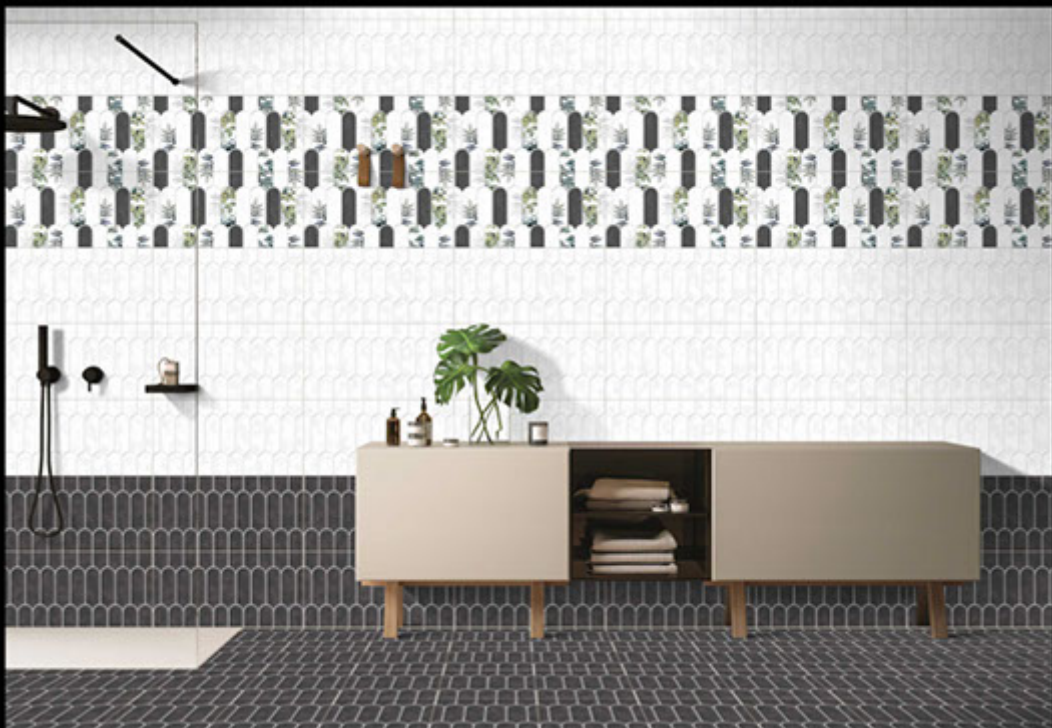

SEGA
TILES

61446-L

61446-HL

61446-D

300x
600mm ■
GLOSSY FINISH

DIGITAL WALL TILES ■

SEGA
TILES

61445-L