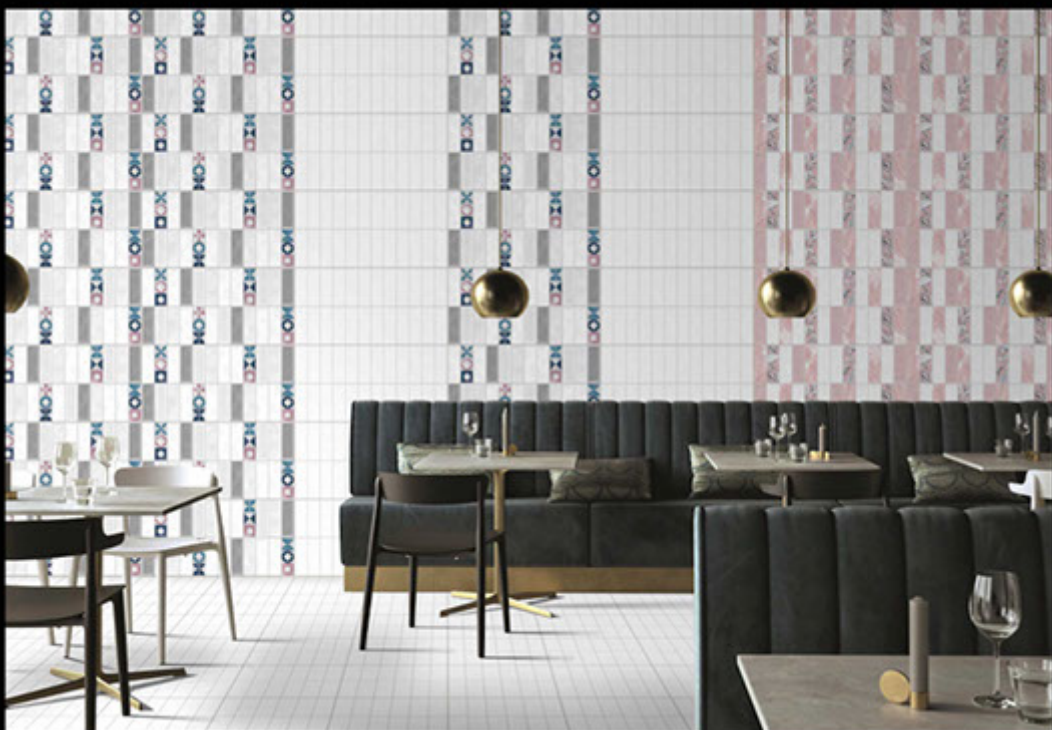

SEGA
TILES

61449-L

61449-HL

61449-HL-1

300x
600mm ■
GLOSSY FINISH

DIGITAL WALL TILES ■

SEGA
TILES

61448-L