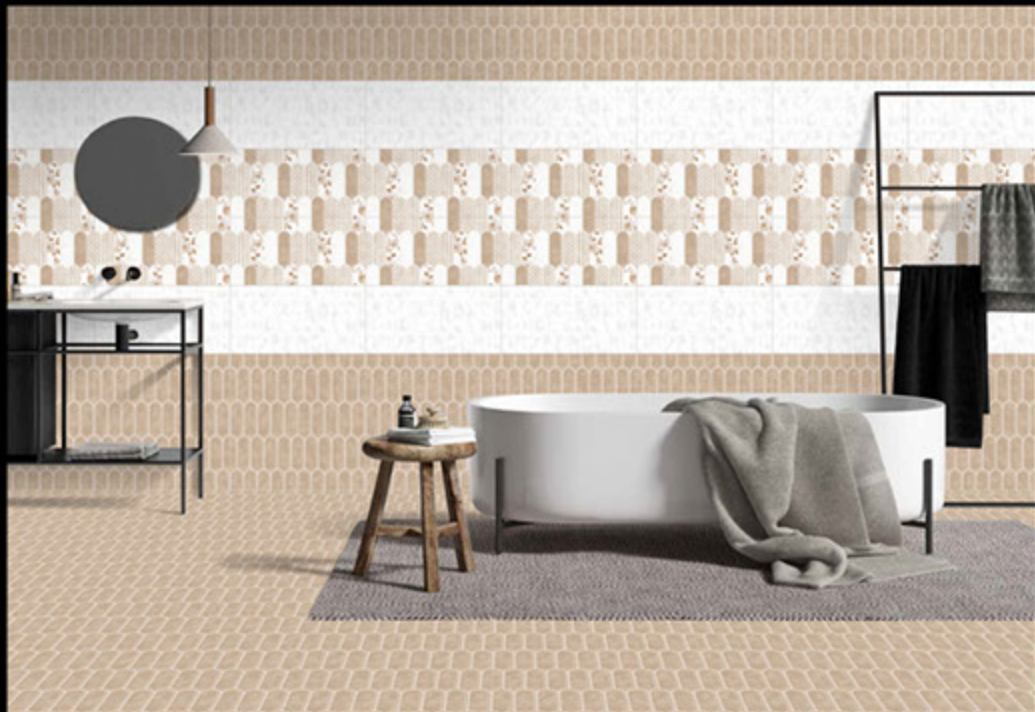

61481-D

61481-HL