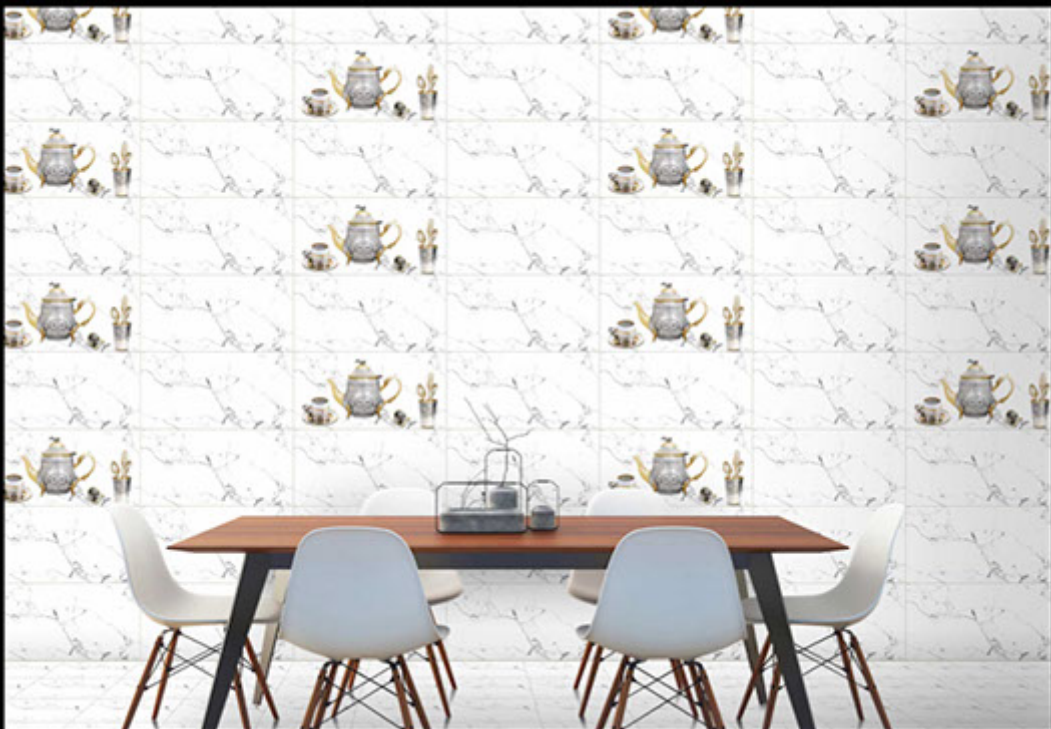

DIGITAL WALL TILES ■

SEGA
TILES

61434-L

61434-HL

300x
600mm ■
GLOSSY FINISH

DIGITAL WALL TILES ■

SEGA
TILES

61433-L