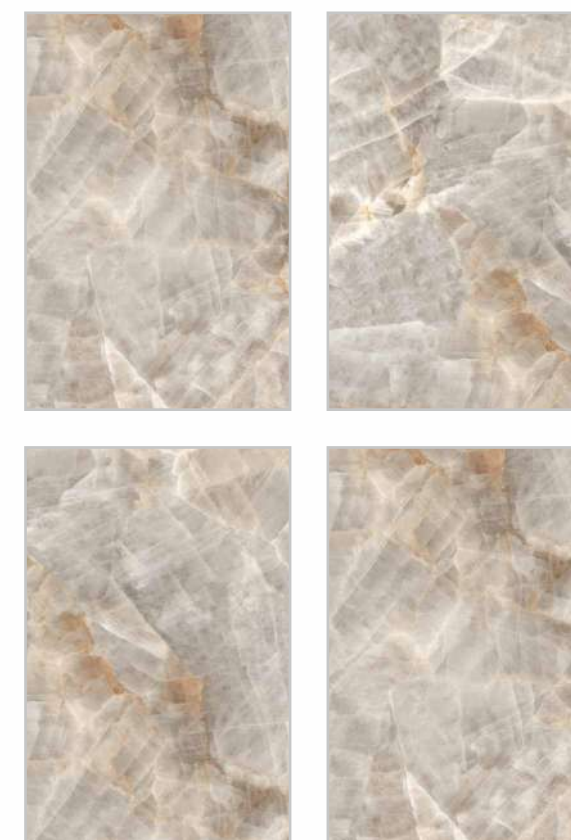

Nova
Statuario

Nova
Statuario

1200x
1800mm | Random : 04 | FINISH :
Glossy

Obidos
Bianco

Obidos
Bianco

1200x
1800mm | Random : **03** | FINISH : **Glossy**

Ouro
Terra

Ouro
Terra