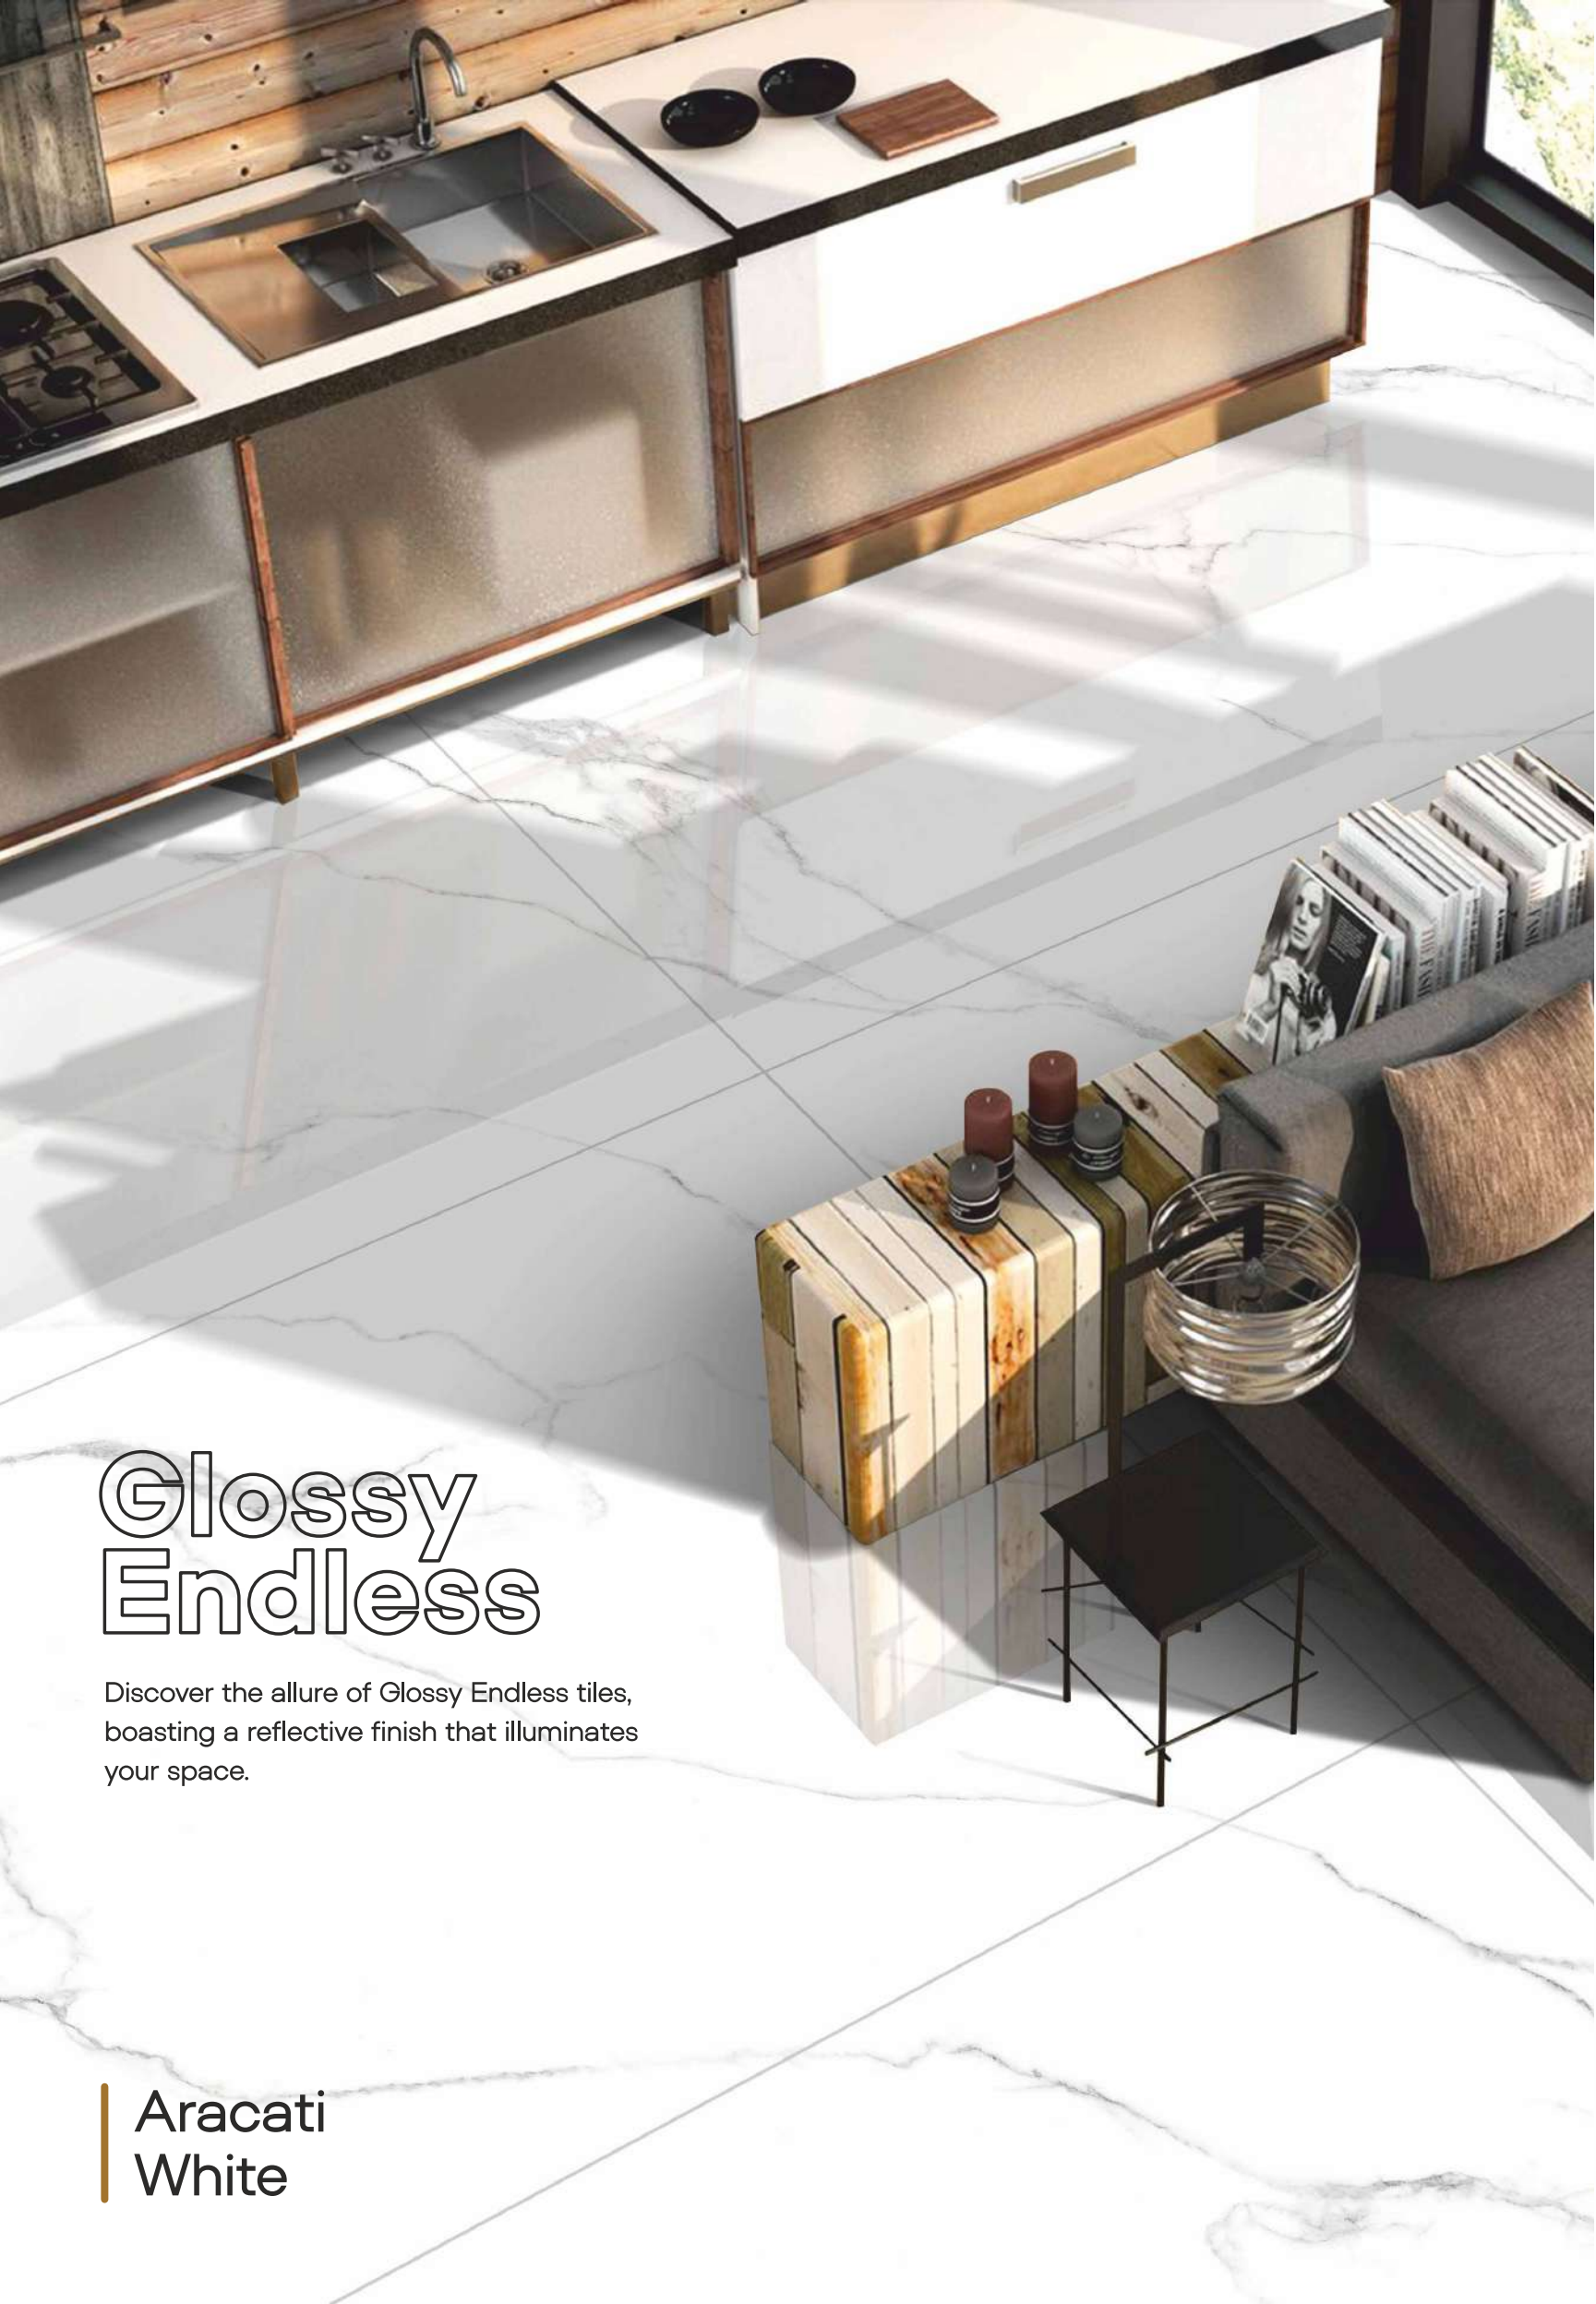

1200x
1800mm | Random : **03** | FINISH : **Matt**

Konz
Grey

Konz
Grey

1200x
1800mm | Random : **03** | FINISH : **Matt**

Paris
Beige

Paris
Beige

1200x
1800mm | Random : **02** | FINISH : **Matt**

Glossy Endless